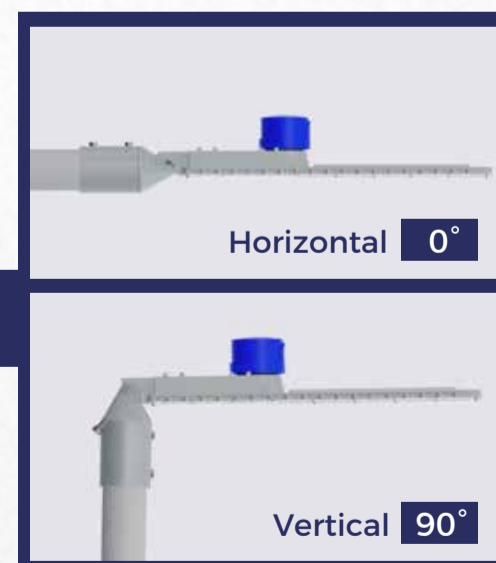

ALUMBRADO PÚBLICO

PRO 200W

Luminaria vial para uso exterior.

Utilizado en parques, avenidas, condominios, residenciales, etc.

Fabricado en cuerpo de aluminio inyectado con protección PMMA con óptica de 90°.

Potencia	200W
Voltaje Entrada	100 - 265V
Tipo LED	SMD
Ángulo de Apertura	150 x 800
Lumenes	20.000 Lm
Color de T°	4.000K
Material	Aluminio Extruido
Color	Gris Mate
Grado IP/IK	IP65
Tipo Driver	SANAN
Factor de Potencia	0.9
Certificación	SEC
CRI	>80
T° Trabajo	-30°C hasta 60°C
Base	Horizontal y Vertical
Fotocelda	Incluída
Medidas	260 x 675 x 50 mm