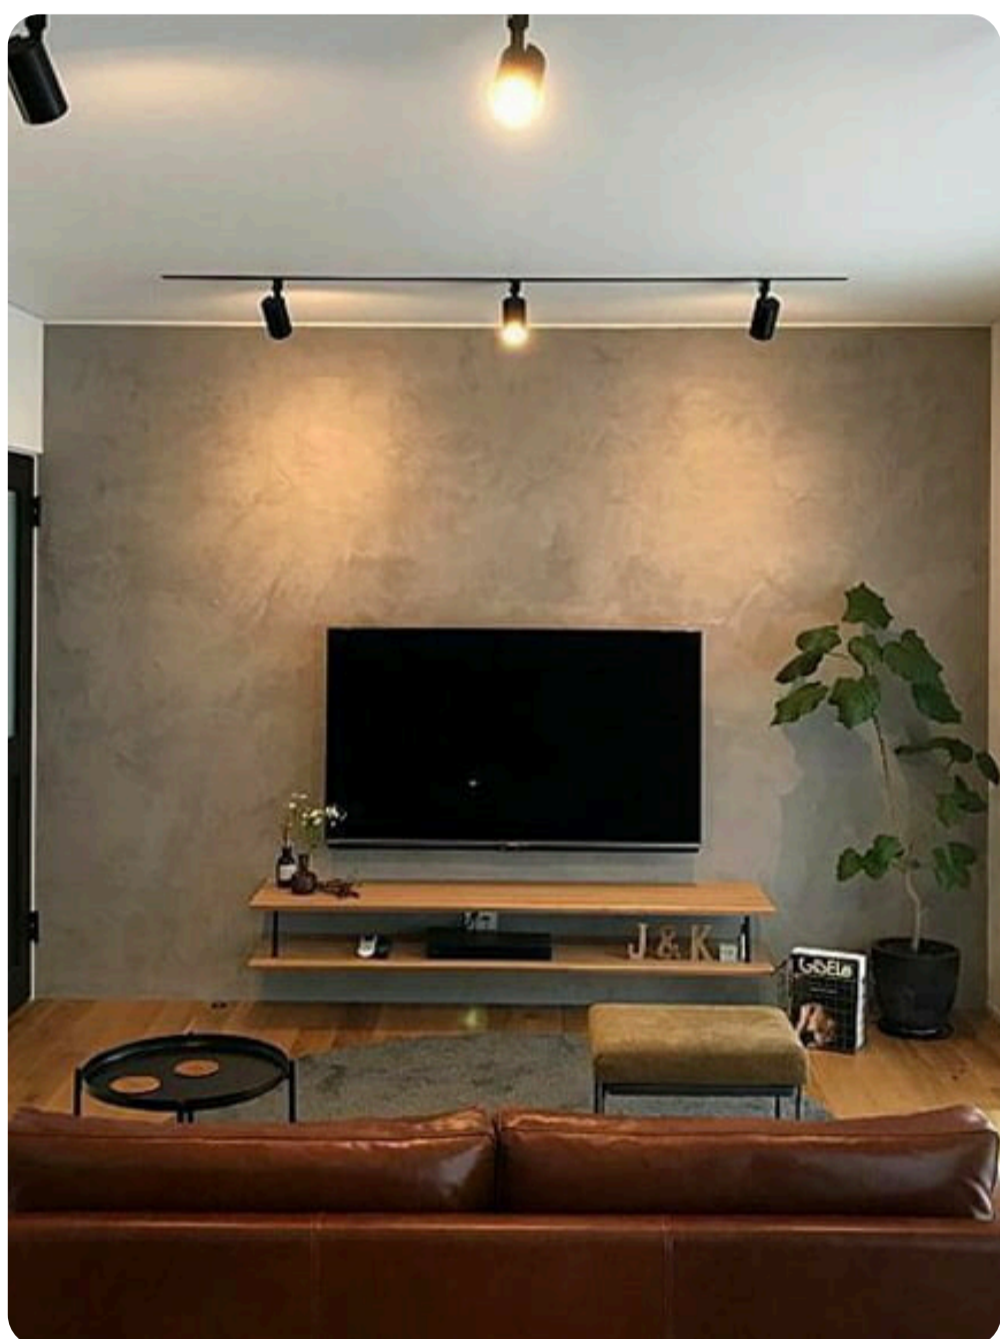

FOCO RIEL GU10 NEGRO

Uso interior. Línea de productos aplicables al área comercial, como tiendas, supermercados y vitrinas.

Iluminación uniforme. Instalación en Riel.

DESCRIPCIÓN PRODUCTO

VOLTAJE ENTRADA	220 - 240V
MATERIAL	ALUMINIO
COLOR	NEGRO
SOQUETE	GU10
MEDIDAS	0°C HASTA 60°C
MEDIDAS	LA: 6,5 CM - AN: 6 CM - AL: 6 CM