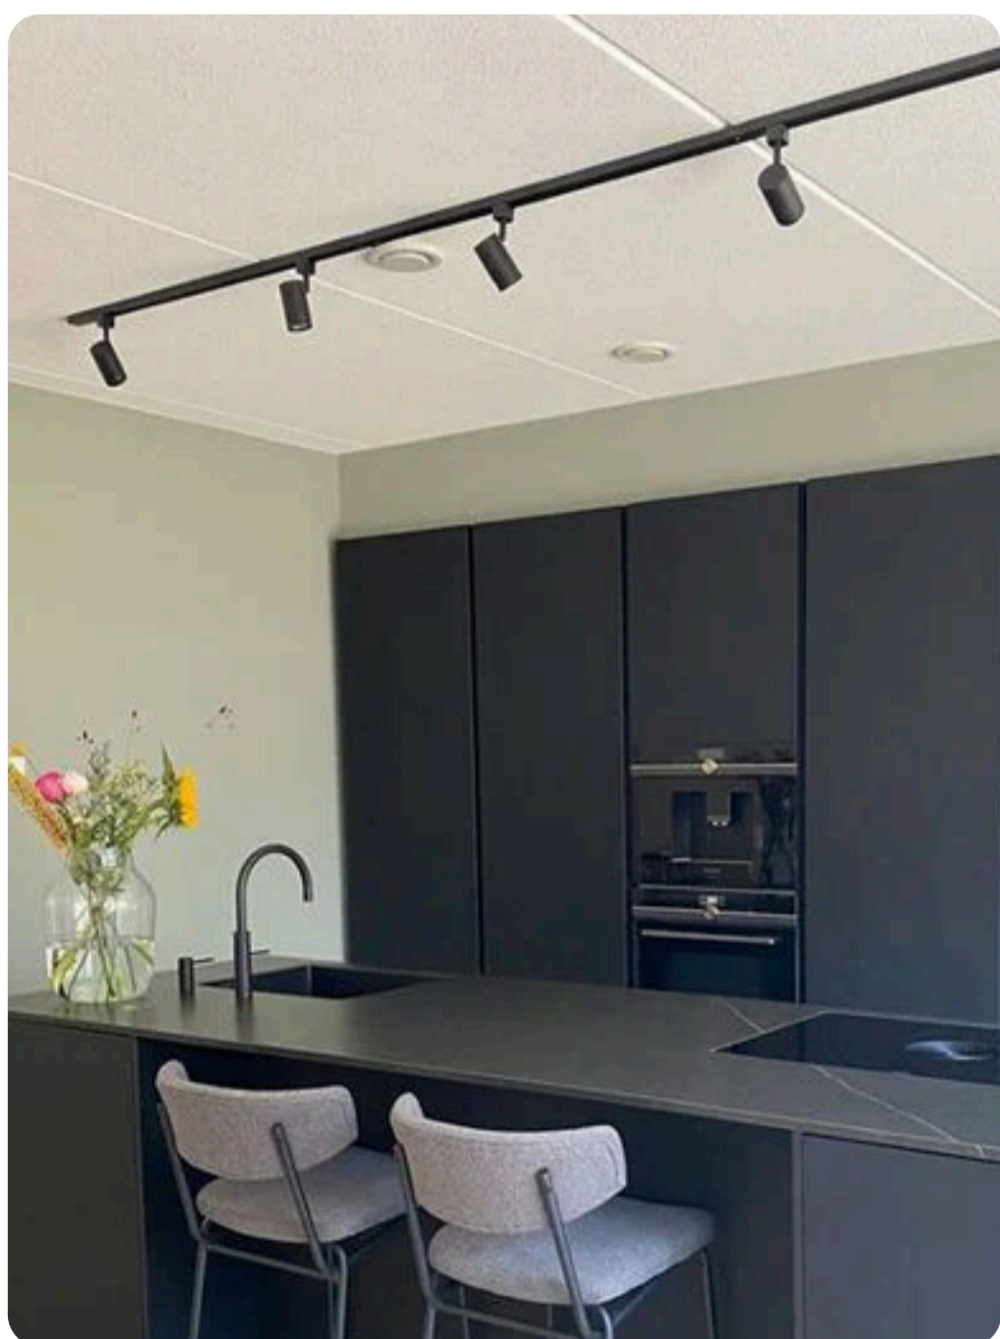

FOCO RIEL PRO 40W

Uso interior. Línea de productos aplicables al área comercial, como tiendas, supermercados y vitrinas.

Iluminación uniforme. Instalación en Riel.

DESCRIPCIÓN PRODUCTO

POTENCIA	40W
VOLTAJE ENTRADA	220V
TIPO LED	SMD
ÁNGULO	36°
LUMENES	3.600 LM LM
COLOR DE T°	3000K - 4000K
MATERIAL	ALUMINIO
COLOR	NEGRO
GRADO IP/IK	IP20
TIPO DRIVER	GENÉRICO
FACTOR DE POTENCIA	0.9
CRI	> 80
T° TRABAJO	0°C HASTA 60°C
MEDIDAS	80 MM X 175 MM